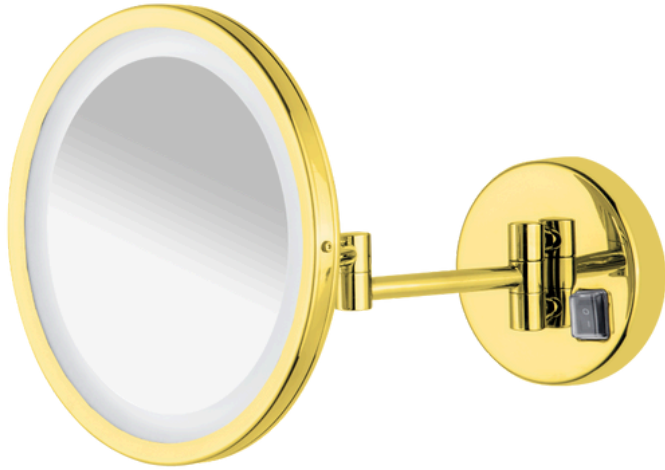

AYN-G 2021 MAKYAJ AYNASI LEDLİ GOLD