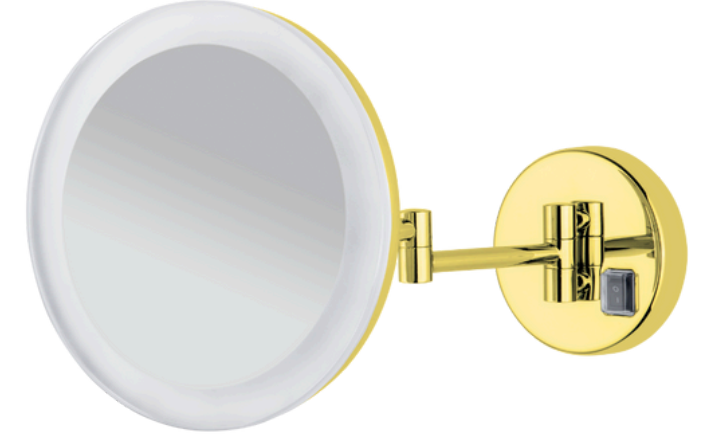

AYN-G 2020 MAKYAJ AYNASI LEDLİ GOLD