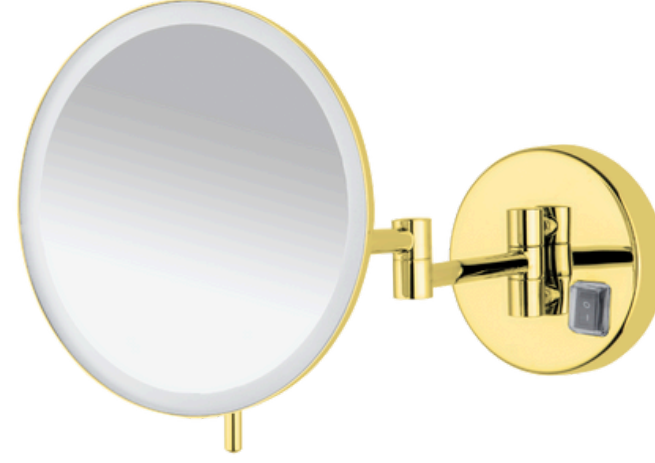

AYN-C 2015 MAKYAJ AYNASI MAFSALLI KROM

AYN-C 2016 MAKYAJ AYNASI SET ÜSTÜ KROM

" BANYONUZUN YENİ YÜZÜ
THE NEW FACE OF YOUR BATHROOM "

makyaj aynalari

AYN-C 2017 MAKYAJ AYNASI SET ÜSTÜ KROM

AYN-C 2018 MAKYAJ AYNASI SET ÜSTÜ KROM