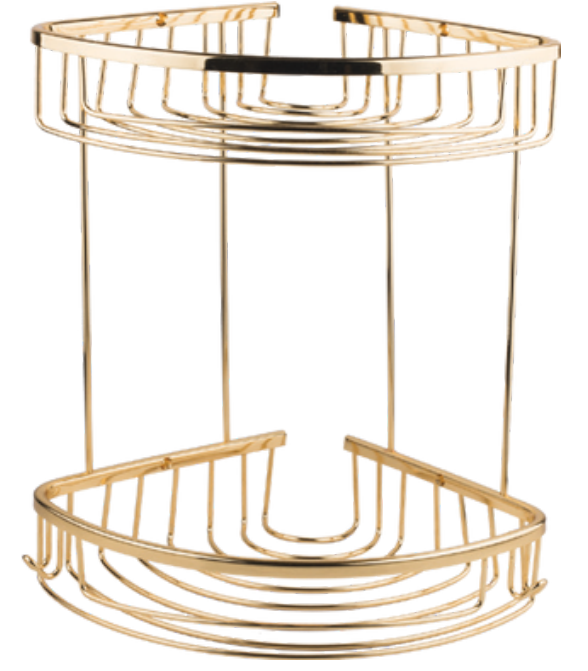

SÜN-C 3023 İKİLİ DALGA SÜNGERLİK KROM

" BANYONUZUN YENİ YÜZÜ
THE NEW FACE OF YOUR BATHROOM "

süngerlikler

SÜN-B 3024 TEKLİ OVAL SÜNGERLİK BLACK

SÜN-B 3025 İKİLİ OVAL SÜNGERLİK BLACK

SÜN-G 3025 TEKLİ DALGA SÜNGERLİK GOLD