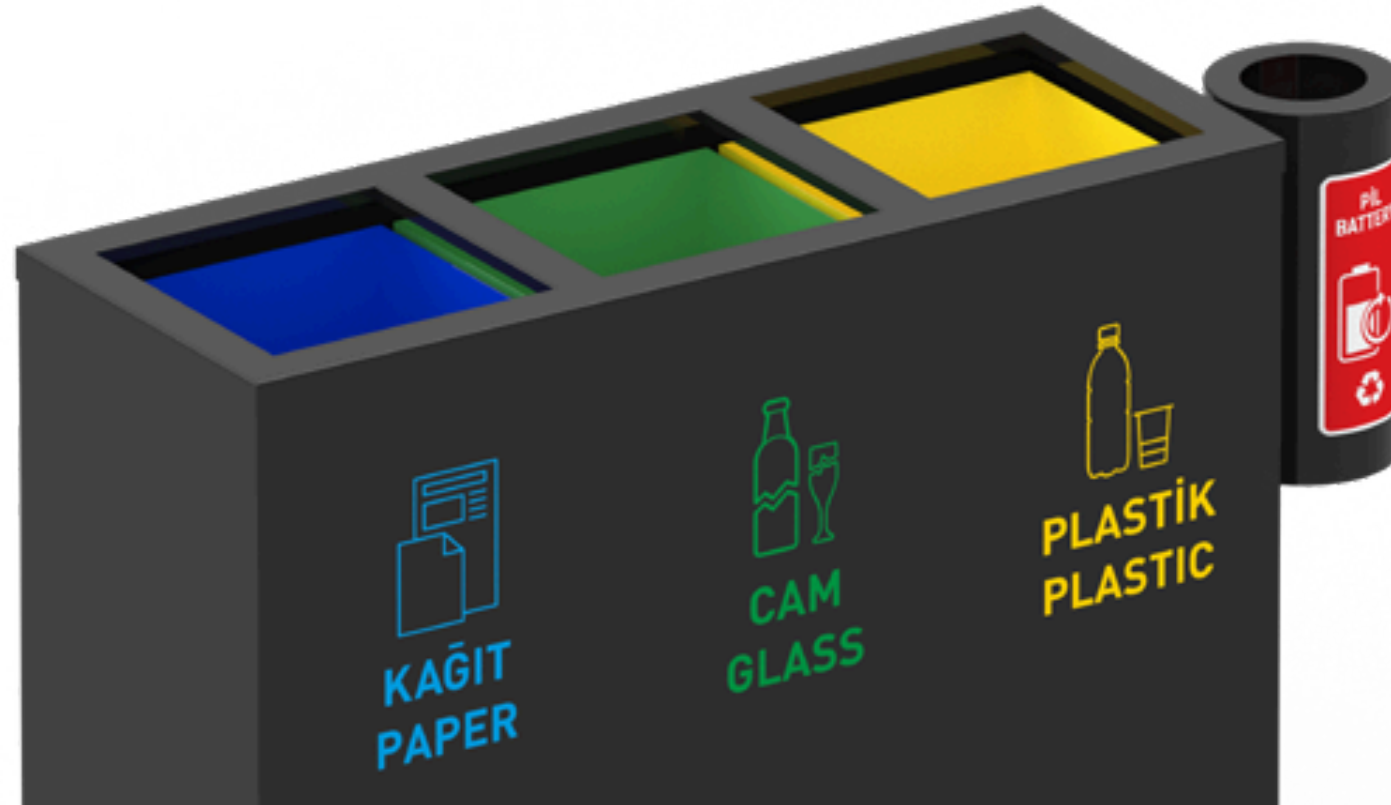

SRB-169

Kod Code	Bölme Section			
SRB-169-2	£ £	31 cm	58 cm	80 cm
SRB-169-3	£ £ £	31 cm	85 cm	80 cm
SRB-169-4	£ £ £ £	31 cm	112 cm	80 cm
SRB-169-5	£ £ £ £ £	31 cm	140 cm	80 cm

" BANYONUZUN YENİ YÜZÜ
THE NEW FACE OF YOUR BATHROOM "