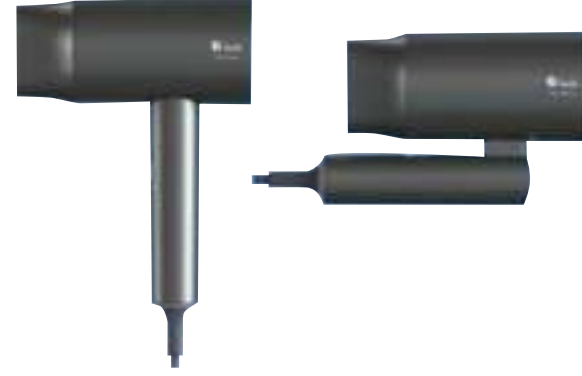

RCY180-22B

**XINDA ÇEKMECE TİPİ
SAÇ KURUTMA MAKİNESİ**
1800W, 220-240V
3 kademeli
Beyaz / Antrasit