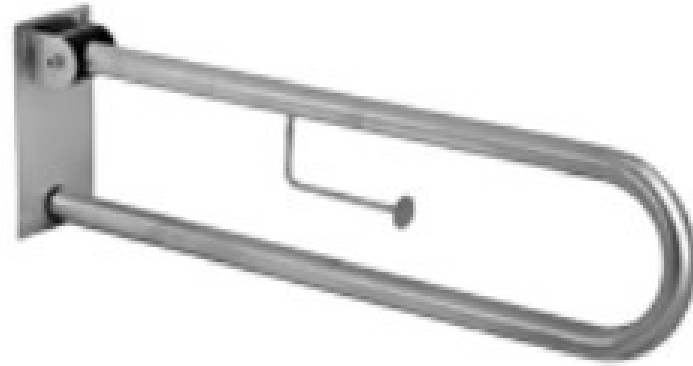

bedensel engelli ürünler

PLS-E 1008 YER DUVAR ENGELLİ TUTUNMA BARI

PLS-E 1009 YER DUVAR DÖNER AYAKLI TUTUNMA BARI

PLS-E 1010 KÖŞE TUTUNMA BARI

PLS-E 1011 MAFSALLI TUTUNMA BARI KAĞITLIKLİ

PLS-E 1012 MAFSALLI TUTUNMA BARI