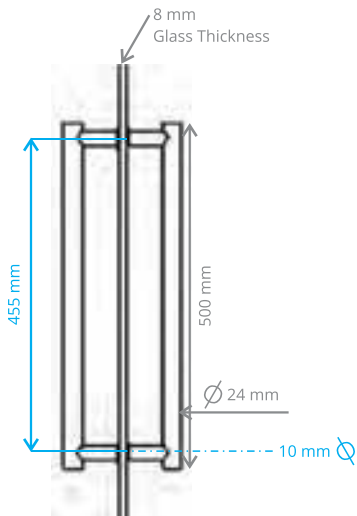

CAM KAPI KOLU
KLP-C | 4006

Towel Holder