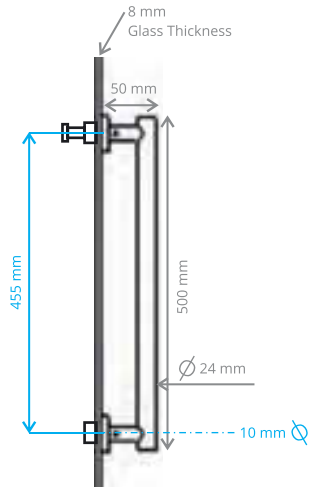

CAM KAPI KOLU
KLP-C | 4004

Towel Holder