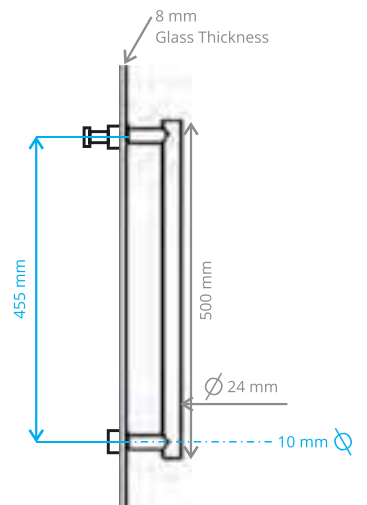

CAM KAPI KOLU
KLP-C | 4007

Towel Holder