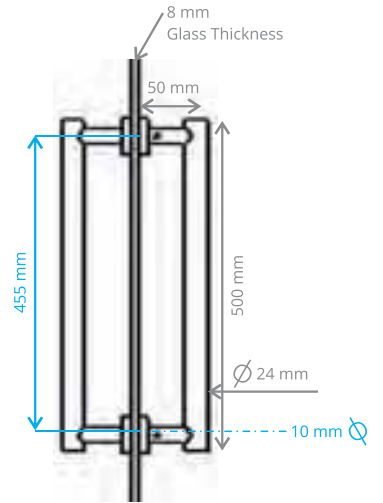

CAM KAPI KOLU
KLP-C | 4005

Towel Holder