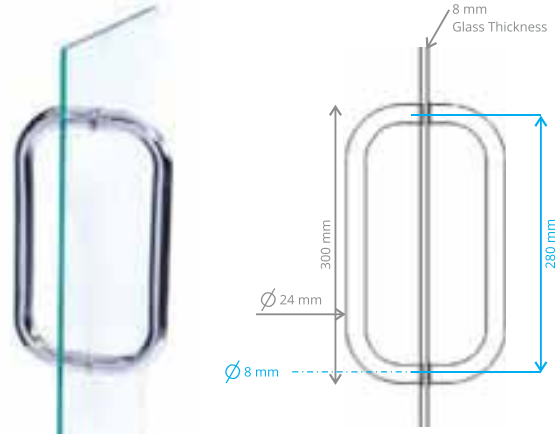

CAM KAPI KOLU
KLP-C | 4002

Towel Holder

10 8681715411675

CAM KAPI ASKILIK
KLP-C | 4001

Towel Holder

10 8681715416020

200.00 TL