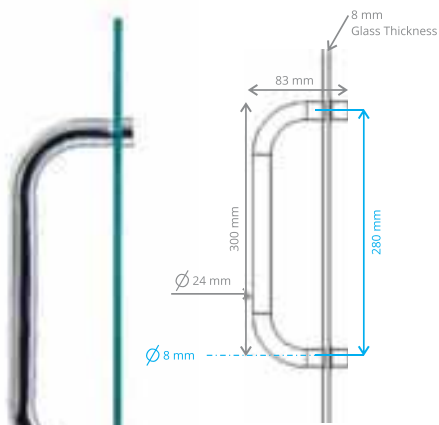

CAM KAPI KOLLARI

10
year
guarantee

PIRINÇ & BRASS
HAM MADDE

CAM KAPI KOLU
KLP-C | 4003

Towel Holder

10 8681715416037